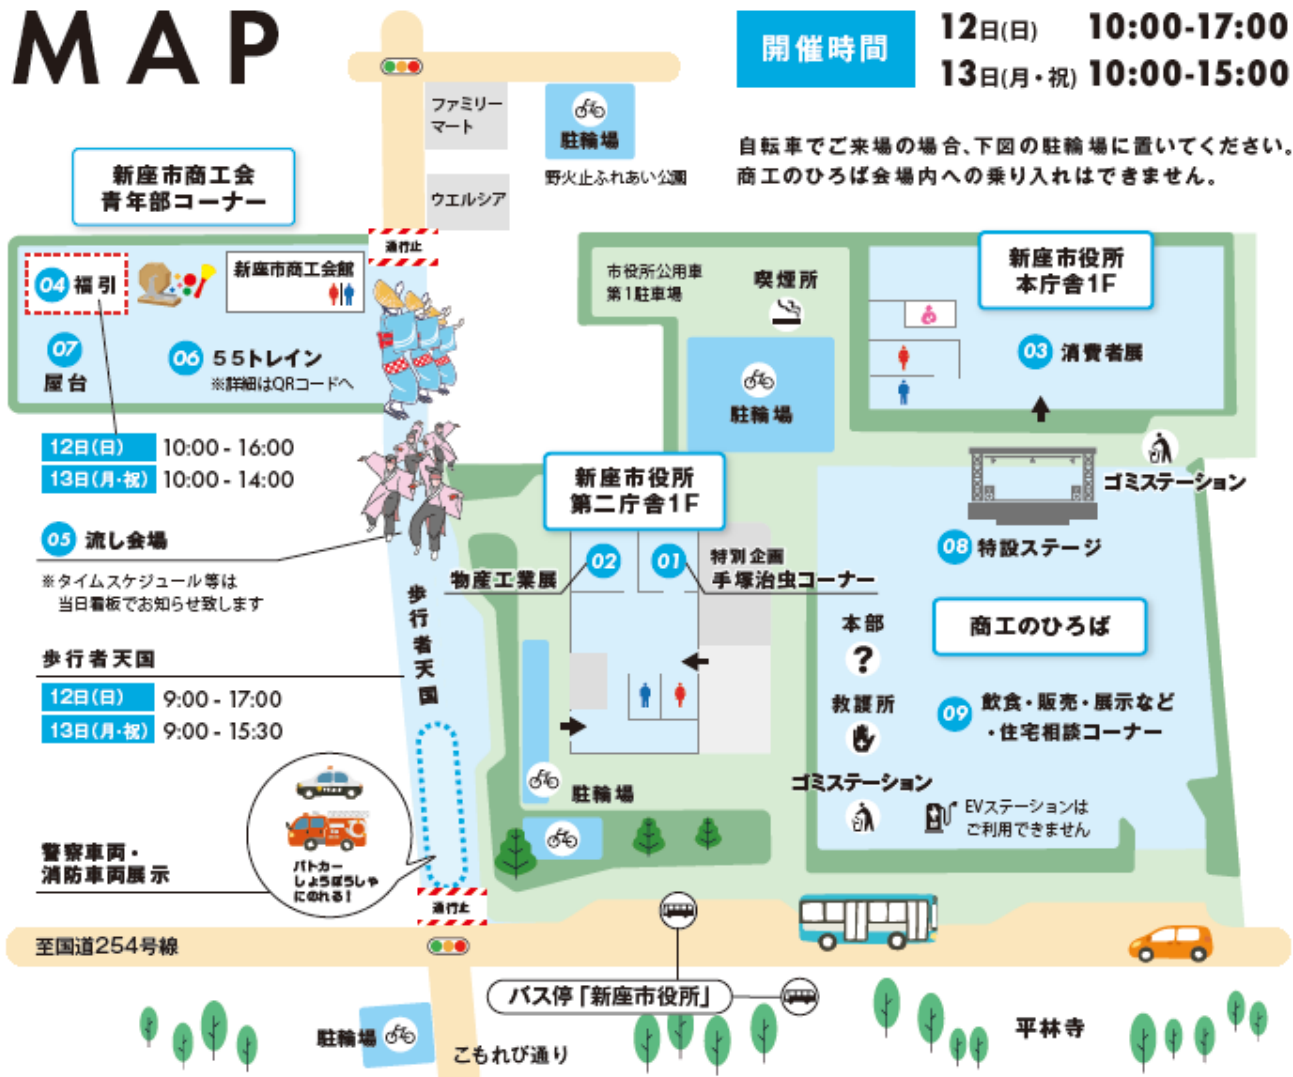

MAP

開催時間

12日(日) 10:00-17:00

13日(月・祝) 10:00-15:00

自転車でご来場の場合、下図の駐輪場に置いてください。
商工のひろば会場内への乗り入れはできません。

新座市役所第二庁舎 1F

01 特別企画 手塚治虫コーナー

「缶バッヂをつくろう」などの
ワークショップを開催!

鉄腕アトム
TETSUKA PRODUCTIONS

02 物産工業展

市内商工業者が自社の製品・
物産をPR!素晴らしい技術や
特色を持った市内商工業者
の展示をぜひご覧ください。

新座市役所本庁舎 1F

03 消費者展

消費生活に関する
パネル展示

新座市商工会青年部コーナー

04 福引 豪華賞品を多数用意しています!

このパンフレットの裏面の福引券を切り
取って福引会場にお持ちください。お一人様
5枚まで、1枚につき1回福引ができます。

※昨年と場所が異なりますのでご注意ください。

12日(日) 10:00 - 16:00

13日(月・祝) 10:00 - 14:00

05 流し踊り よさこい・阿波踊り

伝統と革新を融合させた
ダイナミックな踊りを
ぜひご覧ください!

※こもれび通りにて

※タイムスケジュール等は
当日看板等でお知らせ
いたします。

09

新座市の魅力を再発見！

飲食・販売・展示・住宅相談コーナー

市内事業所自慢の美味しいグルメ出店ブースや自社商品の販売・展示・お楽しみブースなど楽しいコーナーが盛りだくさん！
家・建物のことなら住宅相談コーナーで市内業者にご相談ください。

商工のひろば会場の様子

陸上自衛隊東部方面音楽隊
※当日は屋外ステージにて演奏します。

トイレ・授乳室

- 新座市役所本庁舎1F
- 新座市役所第二庁舎1F(トイレのみ)
- 新座市商工会館(トイレのみ)